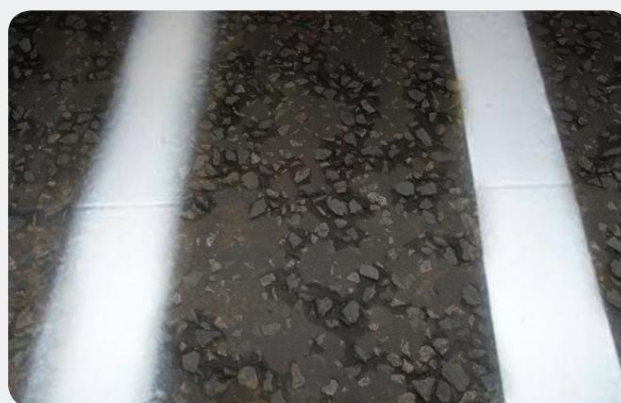

ROCOL®

EASYLINE®

Vysoko výkonný systém značenia čiar

Výkon, ktorému môžete veriť

RIADKOVÉ OZNAČENIE...
JEDNODUCHÉ

EASYLINE® EDGE

Patentovaný systém prúdenia vzduchu pre značenie ostrých, dlhotrvajúcich čiar

- ▶ Všetko máte pod kontrolou – okamžitú značenie čiar pre malé až stredné oblasti rýchlo rieši potreby
- ▶ Znižuje prestoje – schne za 10 minút a pripravená na prevádzku za 30 minút*
- ▶ Znižuje náklady – nie je potrebné zamestnávať dodávateľov
- ▶ Rýchla montáž a jednoduché použitie – nie sú potrebné žiadne skúsenosti ani nástroje
- ▶ Používa sa na označovanie parkovísk, skladov a predajní, tovární a iných tvrdých rovných povrchov

VYNIKAJÚCI VÝKON

JE TO BEZPEČNÉ

- ▶ Epoxidová farba triedy Traffic vytvára vysoko odolné línie
- ▶ Odolný voči väčšine bežných chemikálií
- ▶ Unikátny systém s dvoma pohonnými hmotami funguje konzistentne v širokom rozsahu teplôt
- ▶ Navrhnuté a podporované našimi technickými tímami chemikov a inžinierov

DODÁVANÉ V

PREVÁDZKOVÉ KUFRE PRE ĽAŽ KÉ ZARIADENIA

VYLEPŠENÉ FUNKČNOSŤ

TERAZ MÔŽEŠ JEMNE UPRAVIŤ SMER STREKOVANIA PRE OSTRÉ LINIE VŽDY

► **Výškovo nastaviteľná rukoväť**
Naklonenie pre pohodlie

► **3 šířky čiar**
Rýchlo prepínajte medzi šířkami 50, 75 a 100 mm